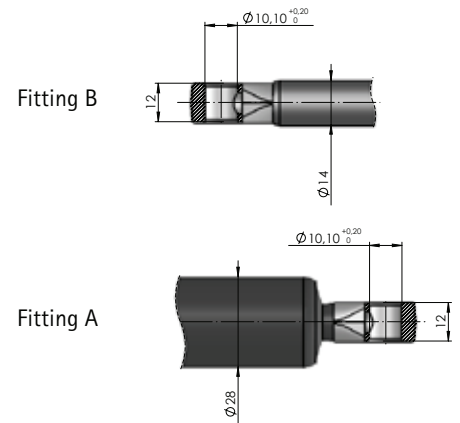

Standard program gas springs (Liftline)

Type 16-6 Clevis/Clevis, threaded

Ø Tube 28mm, Ø Piston rod 14mm, max. Stroke 500mm, Stroke 200-2,000N, Fitting A31-B31

Fitting B

Fitting A

Length L (mm) ±2	Stroke (mm)	Technical data	Ordering number
250	70	16-6-118-100-A31-B31	01625089
300	98	16-6-168-100-A31-B31	01625061
400	145	16-6-218-150-A31-B31	01625062
500	198	16-6-268-200-A31-B31	01625063
600	248	16-6-318-250-A31-B31	01625064
700	298	16-6-368-300-A31-B31	01625065
800	348	16-6-418-350-A31-B31	01625066
906	398	16-6-474-400-A31-B31	01625067
995	450	16-6-508-455-A31-B31	01625068
1,102	500	16-6-565-505-A31-B31	01625069

All dimensions in mm. The standard color of the gas spring and the piston rod is black.

Type 16-6 Ball joint/Ball joint

Ø Tube 28mm, Ø Piston rod 14mm, max. Stroke 500mm, Stroke 200-2,000N, Fitting A199-B199

Fitting B

Fitting A

Length L (mm) ±2	Stroke (mm)	Technical data	Ordering number
278	70	16-6-118-100-A199-B199	01625090
328	98	16-6-168-100-A199-B199	01625052
428	145	16-6-218-150-A199-B199	01625053
528	198	16-6-268-200-A199-B199	01625054
628	248	16-6-318-250-A199-B199	01625055
728	298	16-6-368-300-A199-B199	01625056
828	348	16-6-418-350-A199-B199	01625057
934	398	16-6-474-400-A199-B199	01625058
1,023	450	16-6-508-455-A199-B199	01625059
1,130	500	16-6-565-505-A199-B199	01625060