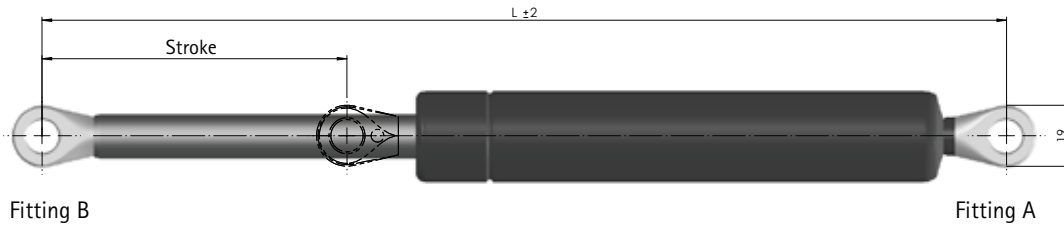

Standard program gas springs (Liftline)

Type 16-6 Clevis/Clevis, threaded

Ø Tube 28mm, Ø Piston rod 14mm, max. Stroke 500mm, Stroke 200-2,000N, Fitting A31-B31

Fitting B

Fitting A

Length L (mm) ±2	Stroke (mm)	Technical data	Ordering number
250	70	16-6-118-100-A31-B31	01625089
300	98	16-6-168-100-A31-B31	01625061
400	145	16-6-218-150-A31-B31	01625062
500	198	16-6-268-200-A31-B31	01625063
600	248	16-6-318-250-A31-B31	01625064
700	298	16-6-368-300-A31-B31	01625065
800	348	16-6-418-350-A31-B31	01625066
906	398	16-6-474-400-A31-B31	01625067
995	450	16-6-508-455-A31-B31	01625068
1,102	500	16-6-565-505-A31-B31	01625069

All dimensions in mm. The standard color of the gas spring and the piston rod is black.

Type 16-6 Ball joint/Ball joint

Ø Tube 28mm, Ø Piston rod 14mm, max. Stroke 500mm, Stroke 200-2,000N, Fitting A199-B199

Fitting B

Fitting A

Length L (mm) ±2	Stroke (mm)	Technical data	Ordering number
278	70	16-6-118-100-A199-B199	01625090
328	98	16-6-168-100-A199-B199	01625052
428	145	16-6-218-150-A199-B199	01625053
528	198	16-6-268-200-A199-B199	01625054
628	248	16-6-318-250-A199-B199	01625055
728	298	16-6-368-300-A199-B199	01625056
828	348	16-6-418-350-A199-B199	01625057
934	398	16-6-474-400-A199-B199	01625058
1,023	450	16-6-508-455-A199-B199	01625059
1,130	500	16-6-565-505-A199-B199	01625060