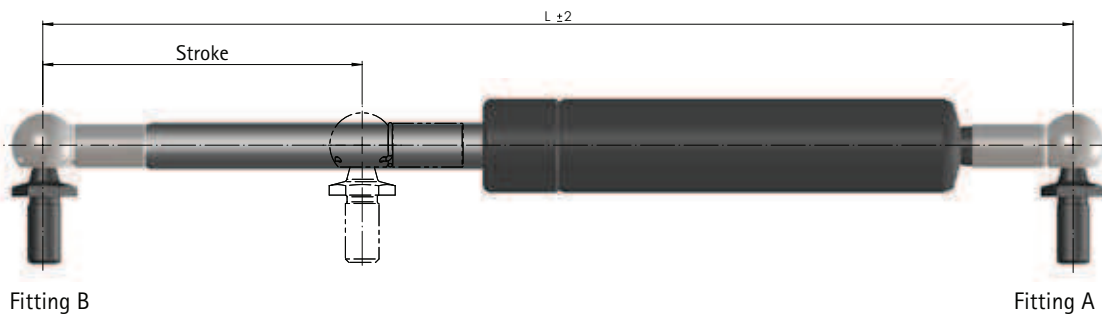

Standard program gas springs (Liftline)

Type 16-6 Clevis/Clevis, threaded

Ø Tube 28mm, Ø Piston rod 14mm, max. Stroke 500mm, Stroke 200-2,000N, Fitting A31-B31

Fitting B

Fitting A

Length L (mm) ±2	Stroke (mm)	Technical data	Ordering number
250	70	16-6-118-100-A31-B31	01625089
300	98	16-6-168-100-A31-B31	01625061
400	145	16-6-218-150-A31-B31	01625062
500	198	16-6-268-200-A31-B31	01625063
600	248	16-6-318-250-A31-B31	01625064
700	298	16-6-368-300-A31-B31	01625065
800	348	16-6-418-350-A31-B31	01625066
906	398	16-6-474-400-A31-B31	01625067
995	450	16-6-508-455-A31-B31	01625068
1,102	500	16-6-565-505-A31-B31	01625069

All dimensions in mm. The standard color of the gas spring and the piston rod is black.

Type 16-6 Ball joint/Ball joint

Ø Tube 28mm, Ø Piston rod 14mm, max. Stroke 500mm, Stroke 200-2,000N, Fitting A199-B199

Fitting B

Fitting A

Length L (mm) ±2	Stroke (mm)	Technical data	Ordering number
278	70	16-6-118-100-A199-B199	01625090
328	98	16-6-168-100-A199-B199	01625052
428	145	16-6-218-150-A199-B199	01625053
528	198	16-6-268-200-A199-B199	01625054
628	248	16-6-318-250-A199-B199	01625055
728	298	16-6-368-300-A199-B199	01625056
828	348	16-6-418-350-A199-B199	01625057
934	398	16-6-474-400-A199-B199	01625058
1,023	450	16-6-508-455-A199-B199	01625059
1,130	500	16-6-565-505-A199-B199	01625060