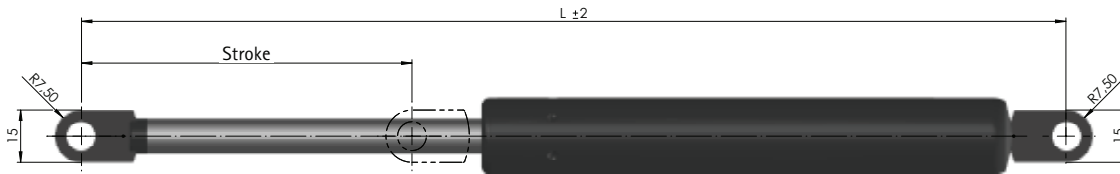

Standard program gas springs (Liftline)

Type 16-4 Clevis/Clevis, welded

Ø Tube 22mm, Ø Piston rod 10mm, max. Stroke 495mm, Stroke 100-1,200N, Fitting A23-B23

Fitting B

Fitting A

Length L (mm) ±2	Stroke (mm)	Technical data	Ordering number
283	95	16-4-153-100-A23-B23	01625043
383	145	16-4-203-150-A23-B23	01625044
483	195	16-4-253-200-A23-B23	01625045
586	245	16-4-294-262-A23-B23	01625046
683	295	16-4-353-300-A23-B23	01625047
783	345	16-4-403-350-A23-B23	01625048
883	395	16-4-453-400-A23-B23	01625049
983	445	16-4-503-450-A23-B23	01625050
1,083	495	16-4-553-500-A23-B23	01625051

Fitting B

Fitting A

All dimensions in mm. The standard color of the gas spring and the piston rod is black.

Type 16-4 Ball joint/Ball joint

Ø Tube 22mm, Ø Piston rod 10mm, max. Stroke 495mm, Stroke 100-1,200N, Fitting A207-B207

Fitting B

Fitting A

Length L (mm) ±2	Stroke (mm)	Technical data	Ordering number
286	98	16-4-148-100-A207-B207	01625034
326	120	16-4-163-125-A207-B207	01625085
386	148	16-4-198-150-A207-B207	01625035
405	150	16-4-198-170-A207-B207	01625086
444	168	16-4-236-170-A207-B207	01625087
486	198	16-4-248-200-A207-B207	01625036
586	248	16-4-298-250-A207-B207	01625037
686	295	16-4-348-300-A207-B207	01625038
786	345	16-4-398-350-A207-B207	01625039
806	345	16-4-418-350-A207-B207	01625088
886	395	16-4-448-400-A207-B207	01625040
986	445	16-4-498-450-A207-B207	01625041
1,086	495	16-4-548-500-A207-B207	01625042