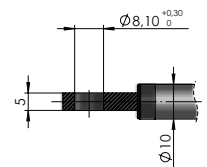

Standard program gas springs (Liftline)

Type 16-4 Clevis/Clevis, welded

Ø Tube 22mm, Ø Piston rod 10mm, max. Stroke 495mm, Stroke 100-1,200N, Fitting A23-B23

Fitting B

Fitting A

Length L (mm) ±2	Stroke (mm)	Technical data	Ordering number
283	95	16-4-153-100-A23-B23	01625043
383	145	16-4-203-150-A23-B23	01625044
483	195	16-4-253-200-A23-B23	01625045
586	245	16-4-294-262-A23-B23	01625046
683	295	16-4-353-300-A23-B23	01625047
783	345	16-4-403-350-A23-B23	01625048
883	395	16-4-453-400-A23-B23	01625049
983	445	16-4-503-450-A23-B23	01625050
1,083	495	16-4-553-500-A23-B23	01625051

Fitting B

Fitting A

All dimensions in mm. The standard color of the gas spring and the piston rod is black.

Type 16-4 Ball joint/Ball joint

Ø Tube 22mm, Ø Piston rod 10mm, max. Stroke 495mm, Stroke 100-1,200N, Fitting A207-B207

Fitting B

Fitting A

Length L (mm) ±2	Stroke (mm)	Technical data	Ordering number
286	98	16-4-148-100-A207-B207	01625034
326	120	16-4-163-125-A207-B207	01625085
386	148	16-4-198-150-A207-B207	01625035
405	150	16-4-198-170-A207-B207	01625086
444	168	16-4-236-170-A207-B207	01625087
486	198	16-4-248-200-A207-B207	01625036
586	248	16-4-298-250-A207-B207	01625037
686	295	16-4-348-300-A207-B207	01625038
786	345	16-4-398-350-A207-B207	01625039
806	345	16-4-418-350-A207-B207	01625088
886	395	16-4-448-400-A207-B207	01625040
986	445	16-4-498-450-A207-B207	01625041
1,086	495	16-4-548-500-A207-B207	01625042