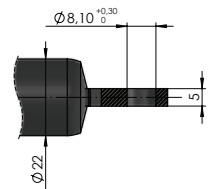

Standard program gas springs (Liftline)

Type 16-4 Clevis/Clevis, welded

Ø Tube 22mm, Ø Piston rod 10mm, max. Stroke 495mm, Stroke 100-1,200N, Fitting A23-B23

Fitting B

Fitting A

Length L (mm) ±2	Stroke (mm)	Technical data	Ordering number
283	95	16-4-153-100-A23-B23	01625043
383	145	16-4-203-150-A23-B23	01625044
483	195	16-4-253-200-A23-B23	01625045
586	245	16-4-294-262-A23-B23	01625046
683	295	16-4-353-300-A23-B23	01625047
783	345	16-4-403-350-A23-B23	01625048
883	395	16-4-453-400-A23-B23	01625049
983	445	16-4-503-450-A23-B23	01625050
1,083	495	16-4-553-500-A23-B23	01625051

Fitting B

Fitting A

All dimensions in mm. The standard color of the gas spring and the piston rod is black.

Type 16-4 Ball joint/Ball joint

Ø Tube 22mm, Ø Piston rod 10mm, max. Stroke 495mm, Stroke 100-1,200N, Fitting A207-B207

Fitting B

Fitting A

Length L (mm) ±2	Stroke (mm)	Technical data	Ordering number
286	98	16-4-148-100-A207-B207	01625034
326	120	16-4-163-125-A207-B207	01625085
386	148	16-4-198-150-A207-B207	01625035
405	150	16-4-198-170-A207-B207	01625086
444	168	16-4-236-170-A207-B207	01625087
486	198	16-4-248-200-A207-B207	01625036
586	248	16-4-298-250-A207-B207	01625037
686	295	16-4-348-300-A207-B207	01625038
786	345	16-4-398-350-A207-B207	01625039
806	345	16-4-418-350-A207-B207	01625088
886	395	16-4-448-400-A207-B207	01625040
986	445	16-4-498-450-A207-B207	01625041
1,086	495	16-4-548-500-A207-B207	01625042