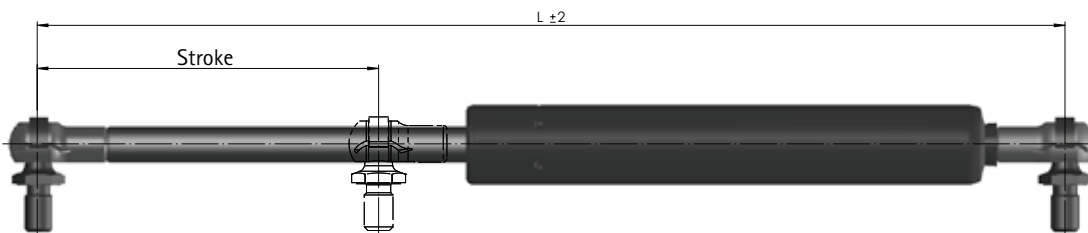

Standard program gas springs (Liftline)

Type 16-4 Clevis/Clevis, welded

Ø Tube 22mm, Ø Piston rod 10mm, max. Stroke 495mm, Stroke 100-1,200N, Fitting A23-B23

Fitting B

Fitting A

Length L (mm) ±2	Stroke (mm)	Technical data	Ordering number
283	95	16-4-153-100-A23-B23	01625043
383	145	16-4-203-150-A23-B23	01625044
483	195	16-4-253-200-A23-B23	01625045
586	245	16-4-294-262-A23-B23	01625046
683	295	16-4-353-300-A23-B23	01625047
783	345	16-4-403-350-A23-B23	01625048
883	395	16-4-453-400-A23-B23	01625049
983	445	16-4-503-450-A23-B23	01625050
1,083	495	16-4-553-500-A23-B23	01625051

Fitting B

Fitting A

All dimensions in mm. The standard color of the gas spring and the piston rod is black.

Type 16-4 Ball joint/Ball joint

Ø Tube 22mm, Ø Piston rod 10mm, max. Stroke 495mm, Stroke 100-1,200N, Fitting A207-B207

Fitting B

Fitting A

Length L (mm) ±2	Stroke (mm)	Technical data	Ordering number
286	98	16-4-148-100-A207-B207	01625034
326	120	16-4-163-125-A207-B207	01625085
386	148	16-4-198-150-A207-B207	01625035
405	150	16-4-198-170-A207-B207	01625086
444	168	16-4-236-170-A207-B207	01625087
486	198	16-4-248-200-A207-B207	01625036
586	248	16-4-298-250-A207-B207	01625037
686	295	16-4-348-300-A207-B207	01625038
786	345	16-4-398-350-A207-B207	01625039
806	345	16-4-418-350-A207-B207	01625088
886	395	16-4-448-400-A207-B207	01625040
986	445	16-4-498-450-A207-B207	01625041
1,086	495	16-4-548-500-A207-B207	01625042