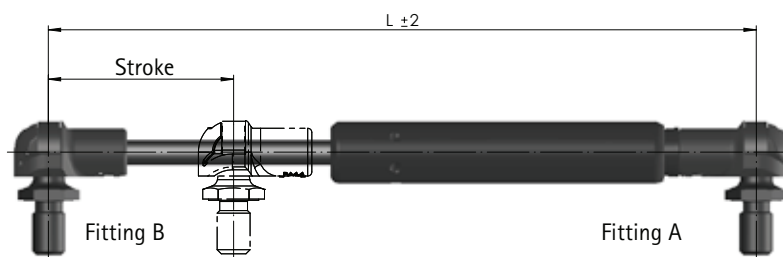

Type 16-1 Ball joint/Ball joint

Ø Tube 15mm, Ø Piston rod 6mm, max. Stroke 150mm, Extension force 50-400N, Fitting A246-B246

Length L (mm) ±2	Stroke (mm)	Technical data	Ordering number
115.5	20	16-1-53.5-24-A246-B246	01625000
145	35	16-1-67-40-A246-B246	01625070
155.5	40	16-1-72.5-45-A246-B246	01625001
194.5	60	16-1-91-65.5-A246-B246	01625002
235	80	16-1-113-84-A246-B246	01625003
245	85	16-1-117-90-A246-B246	01625071
273	100	16-1-131-104-A246-B246	01625004
316	120	16-1-154-124-A246-B246	01625005
323	120	16-1-161-124-A246-B246	01625072
354	135	16-1-168-148-A246-B246	01625073
375.5	150	16-1-183.5-154-A246-B246	01625006