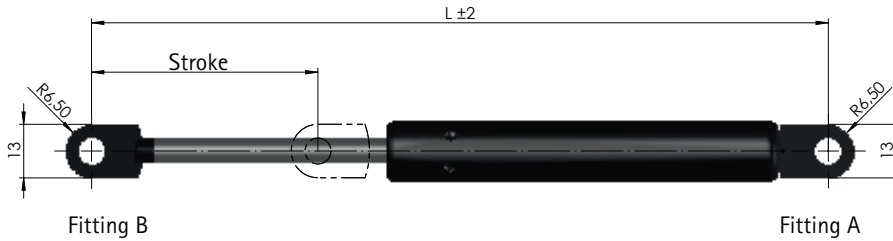

## Type 16-1 Clevis/Clevis, welded

Ø Tube 15mm, Ø Piston rod 6mm, max. Stroke 150mm, Extension force 50-400N, Fitting A17-B17

| Length L (mm) ±2 | Stroke (mm) | Technical data         | Ordering number |
|------------------|-------------|------------------------|-----------------|
| 106              | 20          | 16-1-57-26-A17-B17     | 01625007        |
| 146              | 40          | 16-1-78-45-A17-B17     | 01625008        |
| 160              | 45          | 16-1-86-51-A17-B17     | 01625075        |
| 179              | 55          | 16-1-96-60-A17-B17     | 01625076        |
| 186              | 60          | 16-1-96-67-A17-B17     | 01625009        |
| 224              | 80          | 16-1-111-90-A17-B17    | 01625010        |
| 264              | 100         | 16-1-131-110-A17-B17   | 01625011        |
| 306              | 110         | 16-1-168-115-A17-B17   | 01625077        |
| 305.5            | 120         | 16-1-157.5-125-A17-B17 | 01625012        |
| 366              | 150         | 16-1-189-154-A17-B17   | 01625013        |