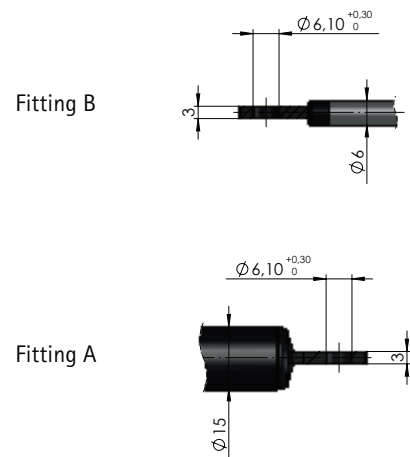

## Type 16-1 Clevis/Clevis, welded

Ø Tube 15mm, Ø Piston rod 6mm, max. Stroke 150mm, Extension force 50-400N, Fitting A17-B17

| Length L (mm) ±2 | Stroke (mm) | Technical data         | Ordering number |
|------------------|-------------|------------------------|-----------------|
| 106              | 20          | 16-1-57-26-A17-B17     | 01625007        |
| 146              | 40          | 16-1-78-45-A17-B17     | 01625008        |
| 160              | 45          | 16-1-86-51-A17-B17     | 01625075        |
| 179              | 55          | 16-1-96-60-A17-B17     | 01625076        |
| 186              | 60          | 16-1-96-67-A17-B17     | 01625009        |
| 224              | 80          | 16-1-111-90-A17-B17    | 01625010        |
| 264              | 100         | 16-1-131-110-A17-B17   | 01625011        |
| 306              | 110         | 16-1-168-115-A17-B17   | 01625077        |
| 305.5            | 120         | 16-1-157.5-125-A17-B17 | 01625012        |
| 366              | 150         | 16-1-189-154-A17-B17   | 01625013        |