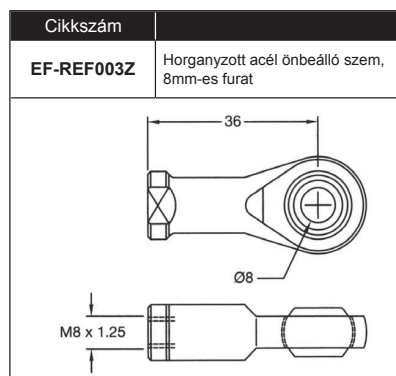

GÁZRUGÓ VÉGZÖDÉSEK ÉS KONZOLOK

10 mm

14 mm