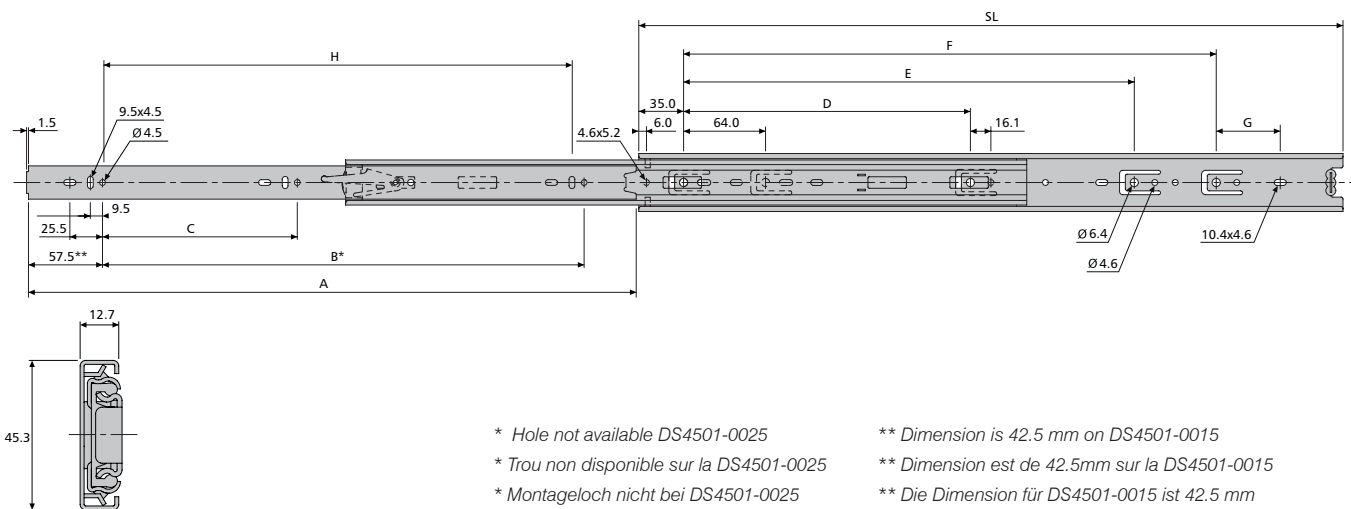

FEATURES

- Material: stainless steel grade 304
- Load rating up to 45kg** (450mm length)
- 100% extension
- Hold-in
- Front disconnect
- Not suitable for flat mounting
- Food safe grease
- ROHS compliant

BENEFITS

- Standard 32mm hole pattern
- Breathing tabs
- Off the shelf for fast delivery
- Easy installation

CARACTERISTIQUES PRODUITS

- Matériel: Acier Inoxydable type 304
- Charge jusqu'à 45kg** (450mm longueur)
- Course 100%
- Point dur en position fermée
- Déconnexion frontale
- Ne convient pas pour un montage à plat
- Graisse de qualité alimentaire
- Conformes à RoHS

AVANTAGES

- Dimension standard du trou 32mm
- languette d'ajustement
- Commande sur demande pour livraison rapide
- Installation facile

EIGENSCHAFTEN

- Material: Edelstahlqualität 304
- Lastwert bis 45kg** (450mm Länge)
- Vollauszug
- Rastung in geschlossener Position
- Frontschnelltrennung
- Nicht für Flachmontage geeignet
- Lebensmittelgeeignetes Fett
- ROHS Richtlinien zertifiziert

VORZÜGE

- Standard 32mm Lochbild
- Toleranz-Ausgleichslaschen
- Ab Lager verfügbar für schnelle Lieferung
- Schnelle Installation

Bee Slide Stainless Steel	mm									
	SL	Travel ±3	A	B	C	D	E	F	G	H
DS4501-0015	150	133	146	-	-	-	-	-	-	89.5
DS4501-0020	200	200	196	126	-	-	-	-	-	-
DS4501-0025	250	250	246	-	176	148	-	-	-	-
DS4501-0030	300	300	296	224	55	224	-	-	-	-
DS4501-0035	350	350	346	256	128	-	-	224	50	-
DS4501-0040	400	400	396	320	160	224	-	288	-	-
DS4501-0045	450	450	446	352	160	224	352	-	-	-
DS4501-0050	500	500	496	416	192	224	352	416	-	-
DS4501-0055	550	550	546	448	224	224	352	416	50	-
DS4501-0060	600	600	596	512	256	224	352	480	50	-
DS4501-0065	650	650	646	576	288	224	352	544	-	-
DS4501-0070	700	704	696	576	288	224	352	544	50	-

Fixing recommendation: 4mm wood screw/6mm Euro screw/M4 screw

Vissage recommandé: Vis M4.vis à bois 4mm/ Eurovis 6mm

Empfohlene Befestigung: Schraube M4/ Holzschraube 4mm/Euro-Schraube 6mm

The manufacturer of Bee Slide reserves the right to alter specifications without notice

Beeslide se réserve le droit de modifier les spécifications sans préavis

Technische Änderungen vorbehalten