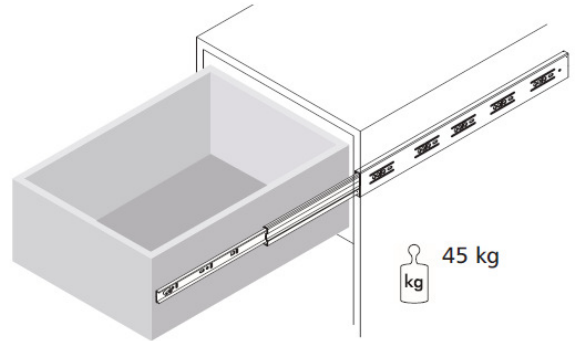

FEATURES

- Load rating up to 45kg (450mm length)
- 100% extension
- Hold-in
- Front disconnect lever
- Zinc finish
- For side mounting

BENEFITS

- Breathing tabs
- Off the shelf for fast delivery
- Easy installation

Econo Runner	Travel		A	B	C	D	E	F
	SL	±3						
DZ4520-0025	250	250	248	176	-	-	-	-
DZ4520-0030	300	300	298	96	224	224	-	-
DZ4520-0035	350	350	348	96	256	224	-	-
DZ4520-0040	400	400	398	128	320	224	320	-
DZ4520-0045	450	450	448	160	352	224	352	-
DZ4520-0050	500	500	498	192	416	224	352	-
DZ4520-0055	550	550	548	192	448	224	352	448
DZ4520-0060	600	600	598	224	512	224	352	480
DZ4520-0065	650	650	648	256	544	224	352	544
DZ4520-0070	700	700	698	256	608	224	352	544