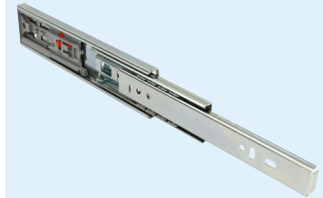

DZ4501-TR

Full Extension Slide with Touch Release

- Load rating: 35 kg
- Slide extension: 100 %
- Slide thickness: 12,7 mm
- Mounting Options: Not suitable for flat mounting
- Salt spray testing: 12 hours
- Temperature range: +10 °C to +40 °C
- Material: mild steel
- Finish: bright zinc
- Special Feature: touch release, disconnect, breathing tabs, hold-in

Vollauszugsschiene mit Touch Release

- Tragfähigkeit: 35 kg
- Auszug: 100 %
- Schienendicke: 12,7 mm
- Montageoptionen: Nicht für Flachmontage geeignet
- Salzsprühtest: 12 Stunden
- Temperaturbereich: +10 °C bis +40 °C
- Material: unlegierter Stahl
- Oberfläche: Hell verzinkt
- Funktionen: Drucköffnung (Touch to Open), Schnelltrennung, Ausgleichslaschen, Einhalterung

Prowadnica pełnego wysuwu z dotykowym zwalnieniem

- Obciążenie: 35 kg
- Wysuw prowadnicy: 100 %
- Grubość prowadnicy: 12,7 mm
- Opcje montażu: Nie nadaje się do montażu na płasko
- Test w mgłę solnej: 12 godzin
- Zakres temperatur: +10 °C do +40 °C
- Materiał: Stal miękka
- Wykończenie: Jasny cynk
- Funkcja specjalna: zwalnianie dotykowe, rozłączanie, wentylowane zakładki, przytrzymanie