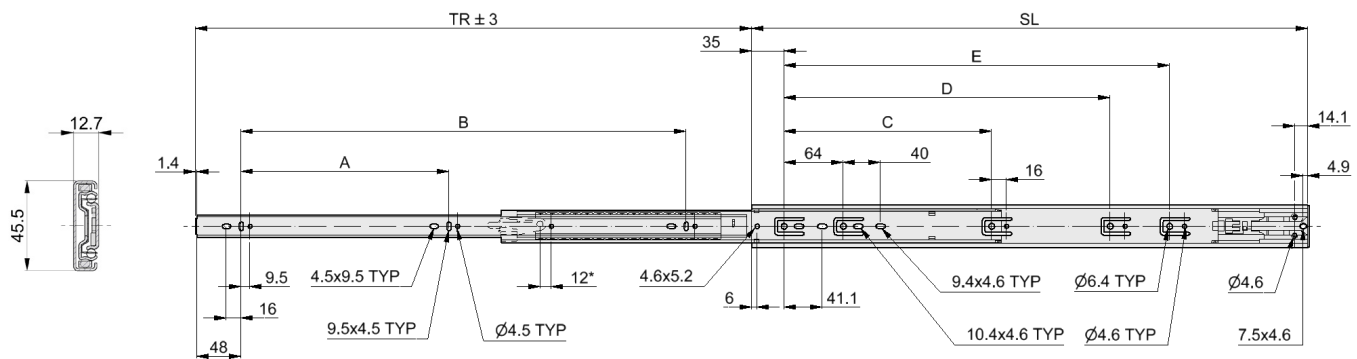

DZ4501-TR

Full Extension Slide with Touch Release

- Load rating: 35 kg
- Slide extension: 100 %
- Slide thickness: 12,7 mm
- Mounting Options: Not suitable for flat mounting
- Salt spray testing: 12 hours
- Temperature range: +10 °C to +40 °C
- Material: mild steel
- Finish: bright zinc
- Special Feature: touch release, disconnect, breathing tabs, hold-in

Vollauszugsschiene mit Touch Release

- Tragfähigkeit: 35 kg
- Auszug: 100 %
- Schienendicke: 12,7 mm
- Montageoptionen: Nicht für Flachmontage geeignet
- Salzsprühtest: 12 Stunden
- Temperaturbereich: +10 °C bis +40 °C
- Material: unlegierter Stahl
- Oberfläche: Hell verzinkt
- Funktionen: Drucköffnung (Touch to Open), Schnelltrennung, Ausgleichslaschen, Einhalterung

Prowadnica pełnego wysuwu z dotykowym zwalnieniem

- Obciążenie: 35 kg
- Wysuw prowadnicy: 100 %
- Grubość prowadnicy: 12,7 mm
- Opcje montażu: Nie nadaje się do montażu na płasko
- Test w mgłę solnej: 12 godzin
- Zakres temperatur: +10 °C do +40 °C
- Materiał: Stal miękka
- Wykończenie: Jasny cynk
- Funkcja specjalna: zwalnianie dotykowe, rozłączanie, wentylowane zakładki, przytrzymanie

Notes:

- *Fixing recommendation: M4 screw / 4 mm wood screw / 6 mm Euro screw*
- *Maximum head height 2.5 mm / Ø9.6 mm*

Hinweise:

- *Empfohlene Befestigung: Schraube M4 / Holzschraube 4 mm / Euroschraube 6 mm*
- *Max. Kopfhöhe 2,5 mm / Ø9,6 mm*