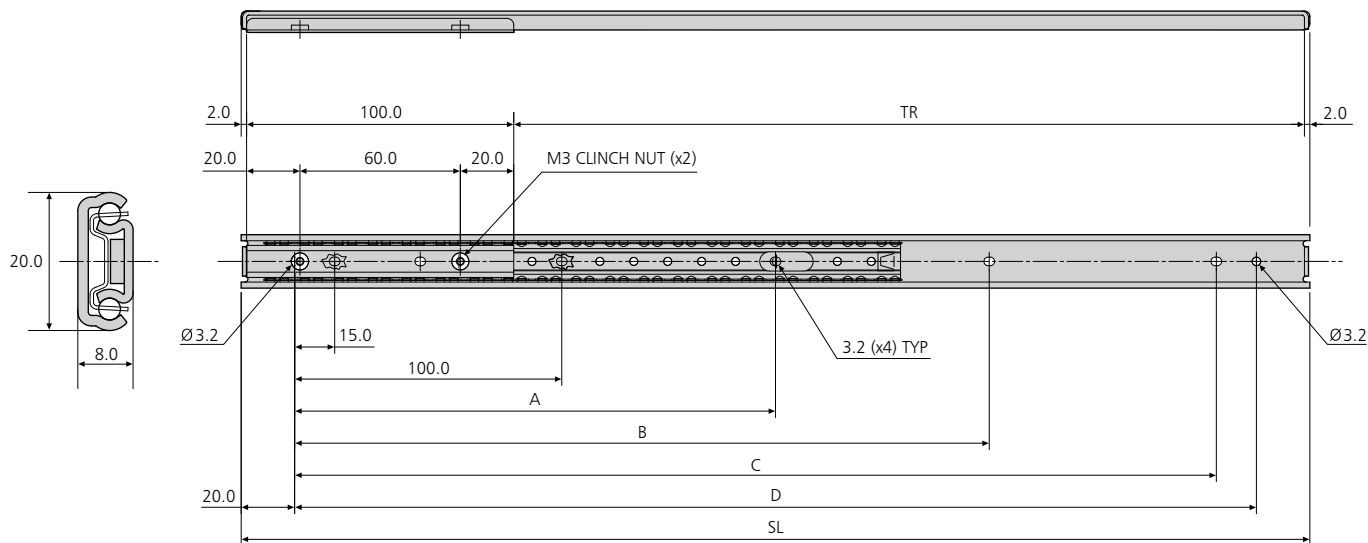

# 2415

- Load rating up to 18.5kg
- Linear motion
- 8mm slide thickness
- Sold in pairs
- Vertical or horizontal mounting

80,000

- Capacidad de carga hasta 18,5kg
- Movimiento lineal
- Espesor de la guía de 8mm
- Vendidas en pares
- Montaje vertical u horizontal

- Portata fino a 18,5kg
- Movimento lineare
- Spessore guida 8mm
- Vendute in coppia
- Montaggio verticale o orizzontale

2415	mm						kg	
	SL	TR±3	A	B	C	D	W	L
DZ2415-0020	200	96	-	-	145.0	160.0	0.21	18.5
DZ2415-0025	250	146	-	-	195.0	210.0	0.26	18.5
DZ2415-0030	300	196	-	160.0	245.0	260.0	0.30	18.5
DZ2415-0035	350	246	-	210.0	295.0	310.0	0.34	18.5
DZ2415-0040	400	296	-	260.0	345.0	360.0	0.38	18.5
DZ2415-0045	450	346	205.0	310.0	395.0	410.0	0.42	18.5
DZ2415-0050	500	396	230.0	360.0	445.0	460.0	0.46	18.5
DZ2415-0055	550	446	255.0	410.0	495.0	510.0	0.50	18.5

## Notes:

- Fixing recommendation: M3
- Please refer to 2D CAD drawings for dimensional tolerances

## Notas:

- Recomendaciones de montaje: tornillo M3
- Por favor, miren el dibujo 2D para las tolerancias dimensionales