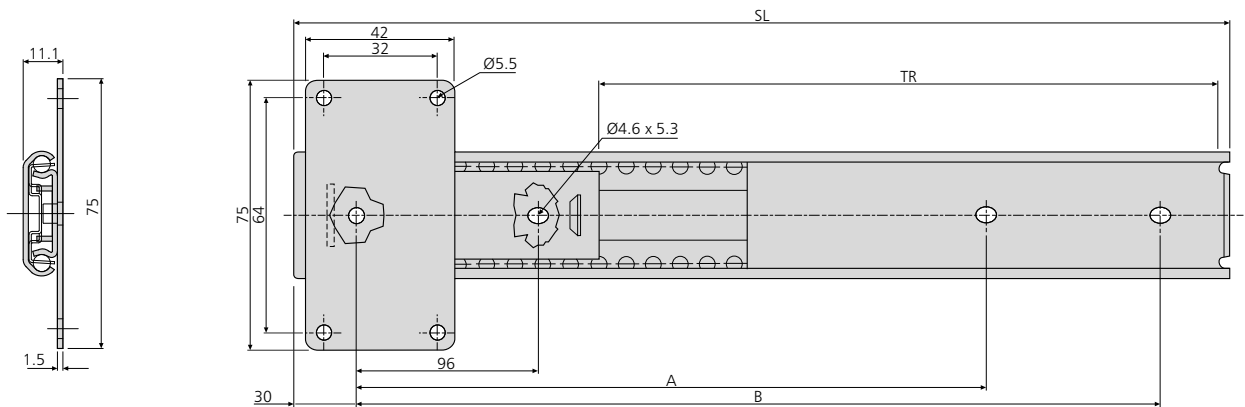

- Load rating up to 60kg
- Linear motion
- Slide thickness 11.1mm
- Hold-out at one end
- Sold in pairs
- Vertical or horizontal mounting

10,000

- Capacidad de carga hasta 60kg
- Movimiento lineal
- Espesor de la guía de 11,1mm
- Dispositivo de sujeción en posición abierta en un extremo
- Vendidas en pares
- Montaje vertical u horizontal

- Portata fino a 60kg
- Movimento lineare
- Spessore guida 11,1mm
- Trattenimento in posizione di apertura ad una estremità
- Vendute in coppia
- Montaggio verticale o orizzontale

1312	mm				kg		
	SL	TR	A	B	W	†L*	††L*
DZ1312-0035	350	257	192	288	0.58	60	50
DZ1312-0040	400	307	224	320	0.66	60	50
DZ1312-0045	450	357	256	352	0.72	60	50
DZ1312-0050	500	407	352	448	0.78	60	50
DZ1312-0055	550	457	352	448	0.84	60	50
DZ1312-0060	600	502	448	544	0.90	60	50

* Load rating per pair of slides with the load evenly distributed
 Carga nominal por par de guías, con un peso repartido uniformemente
 La portata si intende per coppia di guide con carico uniformemente distribuito